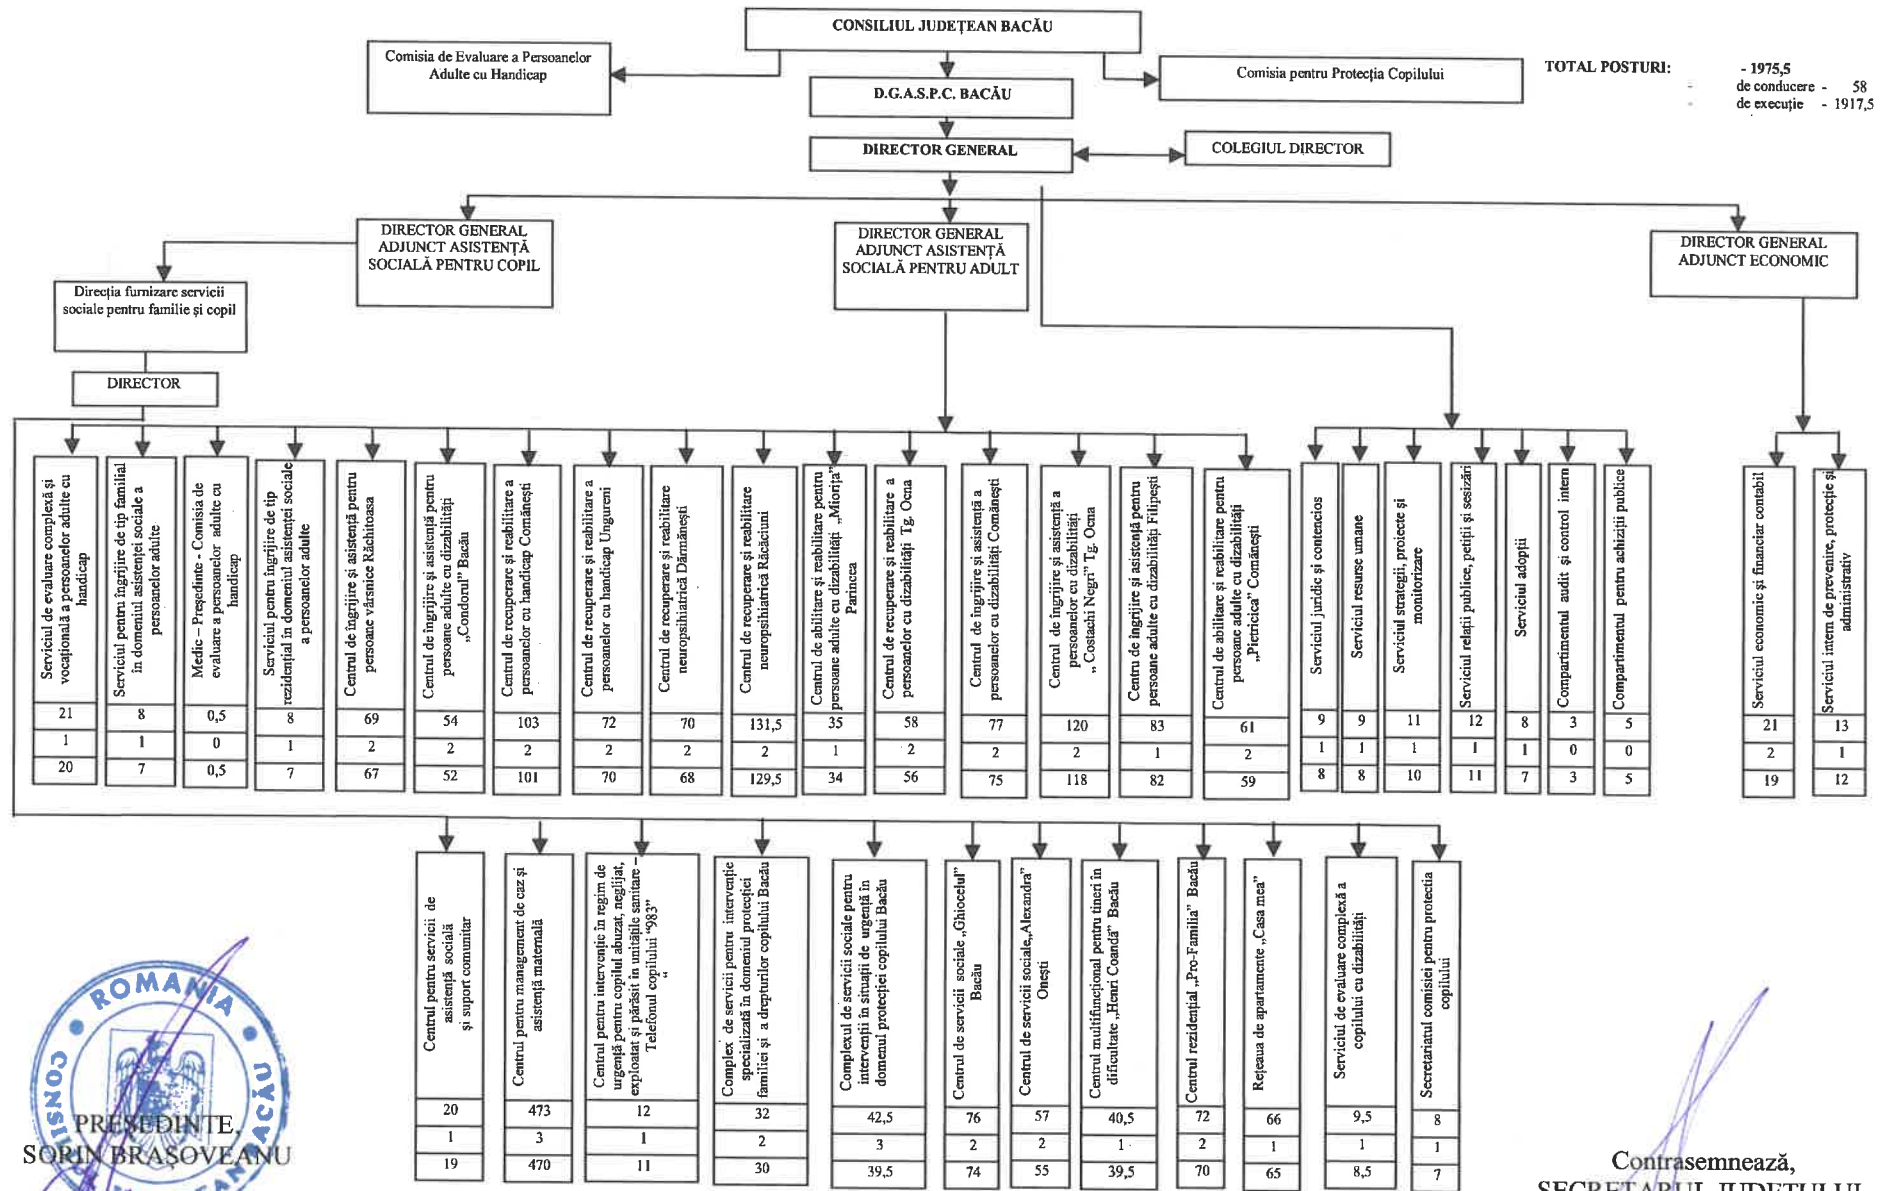

ORGANIGRAMA
Direcției Generale de Asistență Socială și Protecția Copilului Bacău

TOTAL POSTURI: - 1975,5
- de conducere - 58
- de execuție - 1917,5

ROMANIA
CONSILIUL JUDEȚEAN BACĂU
PREȘEDINTE
SORIN BRASOVEANU

Contrasemnează,
SECRETARUL JUDEȚULUI
DR. ELENA CĂTĂLINA ZARĂ