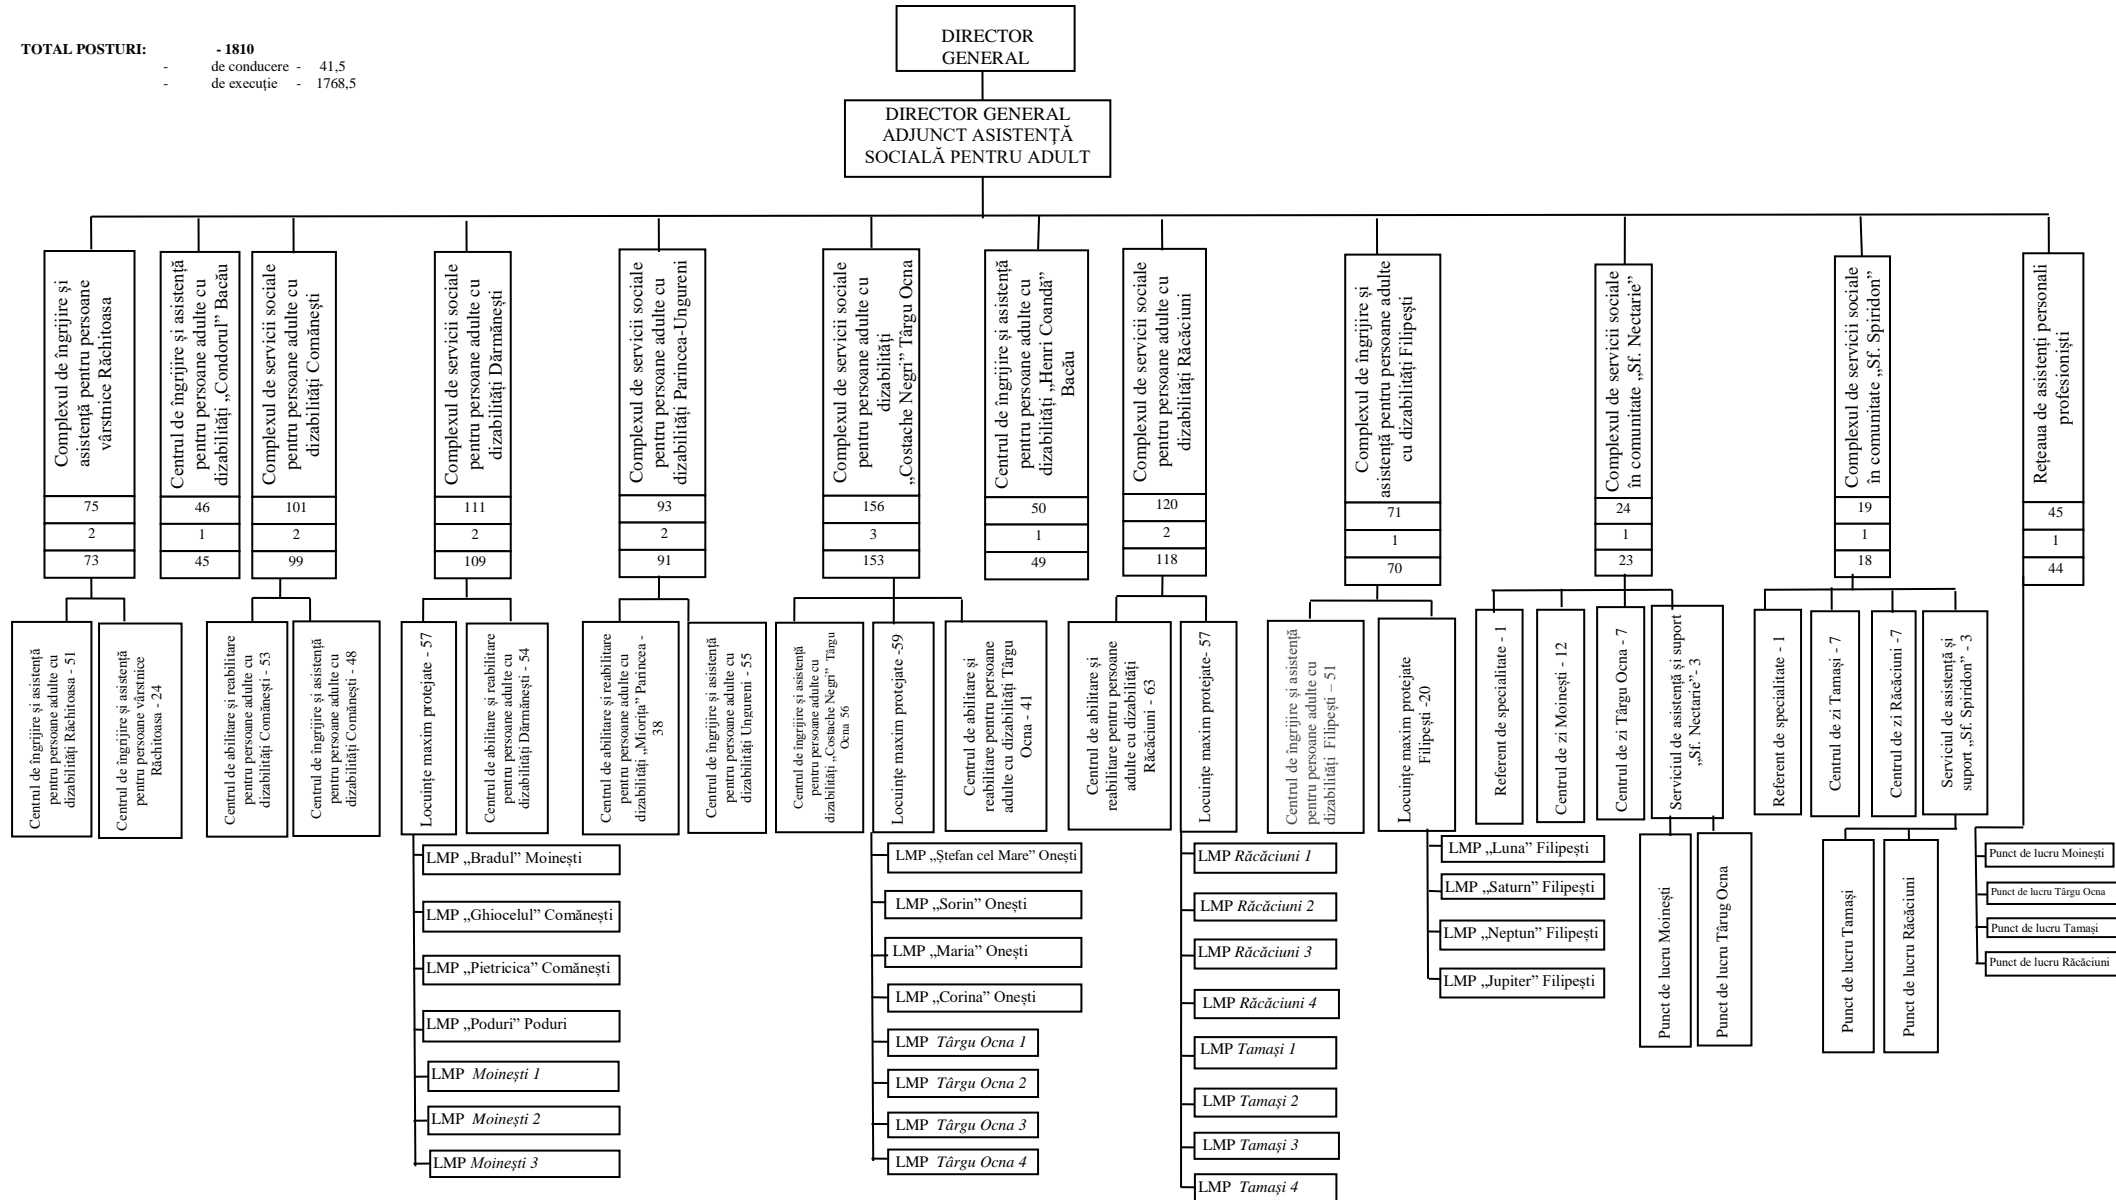

# ORGANIGRAMA

## Direcției Generale de Asistență Socială și Protecția Copilului Bacău

**TOTAL POSTURI:** - 1810  
- de conducere - 41,5  
- de execuție - 1768,5

**TOTAL POSTURI:** - 1810  
 - de conducere - 41,5  
 - de execuție - 1768,5

**TOTAL POSTURI:** - 1810  
 - de conducere - 41,5  
 - de execuție - 1768,5

**PREȘEDINTE,**  
**IONELA- CRISTINA BREAHNĂ-PRĂVĂȚ**

**Contrasemnează,**  
**SECRETARUL GENERAL AL JUDEȚULUI,**  
**Dr. ELENA-CĂTALINA ZARĂ**