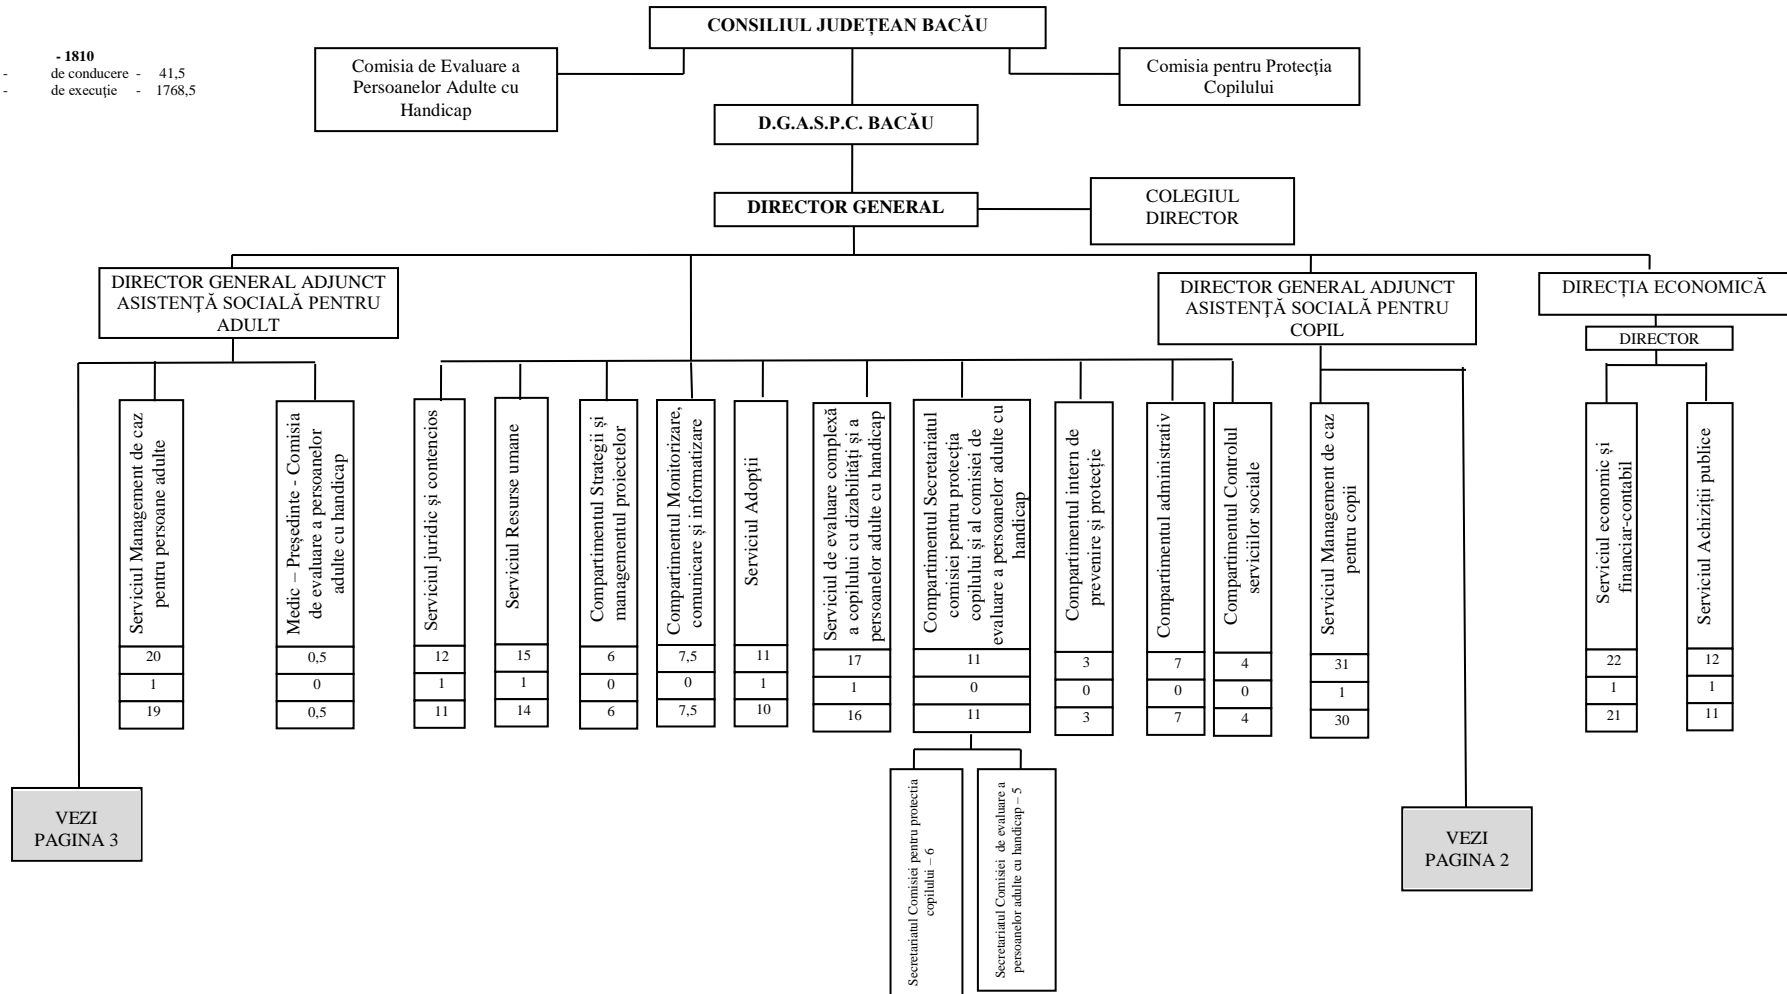

# ORGANIGRAMA

## Direcției Generale de Asistență Socială și Protecția Copilului Bacău

**TOTAL POSTURI:** - 1810  
- de conducere - 41,5  
- de execuție - 1768,5

**TOTAL POSTURI:** - 1810  
 - de conducere - 41,5  
 - de execuție - 1768,5

**TOTAL POSTURI:** - 1810  
 - de conducere - 41,5  
 - de execuție - 1768,5

**PREȘEDINTE,**  
**IONELA- CRISTINA BREAHNĂ-PRĂVĂȚ**

**Contrasemnează,**  
**SECRETARUL GENERAL AL JUDEȚULUI,**  
**Dr. ELENA-CĂTALINA ZARĂ**