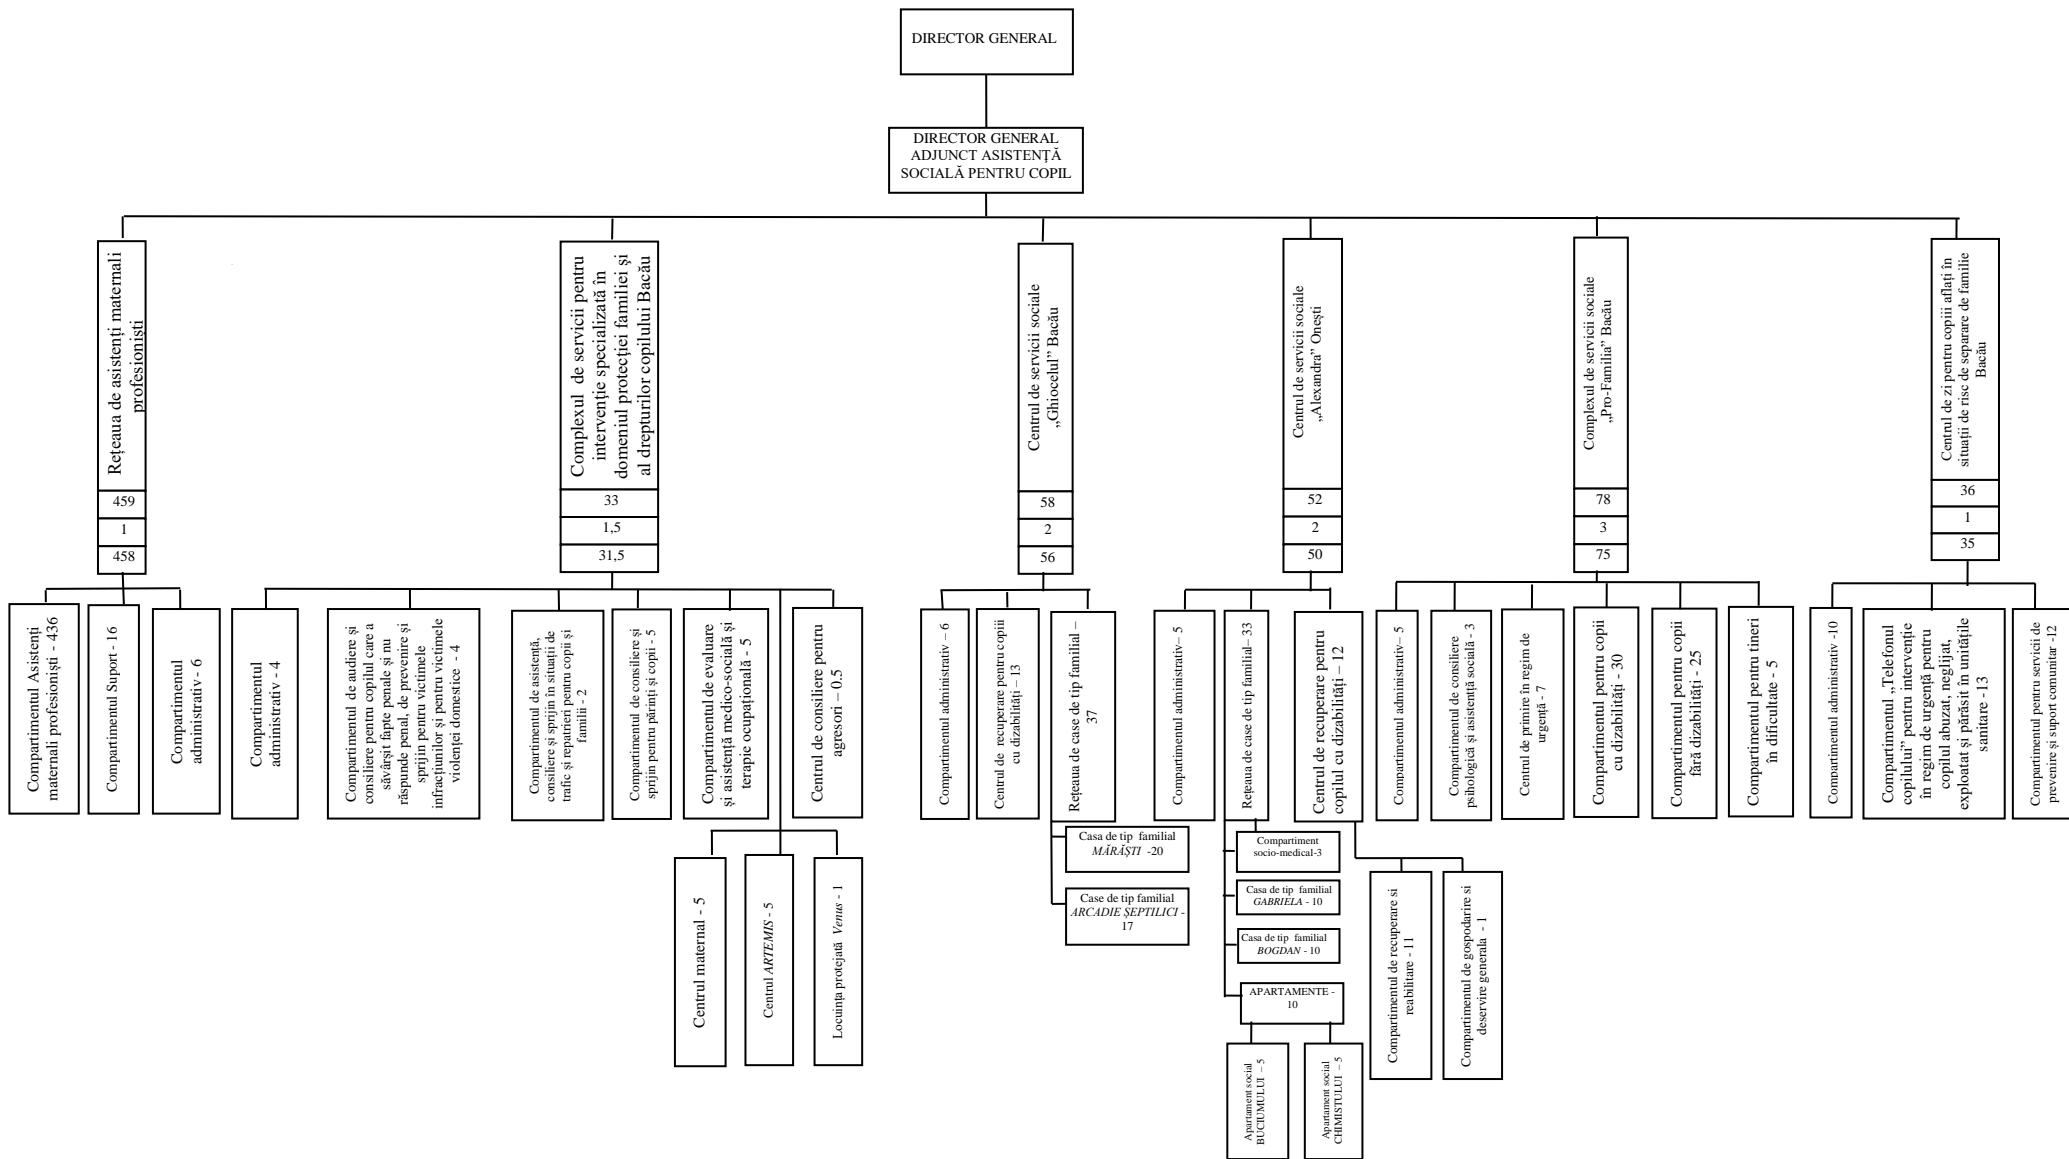

# ORGANIGRAMA

## Direcției Generale de Asistență Socială și Protecția Copilului Bacău

**TOTAL POSTURI:** - 1810  
- de conducere - 41,5  
- de execuție - 1768,5

**TOTAL POSTURI:** - 1810  
 - de conducere - 41,5  
 - de execuție - 1768,5

**TOTAL POSTURI:** - 1810  
 - de conducere - 41,5  
 - de execuție - 1768,5

**PREȘEDINTE,**  
**IONELA- CRISTINA BREAHNĂ-PRĂVĂȚ**

**Contrasemnează,**  
**SECRETARUL GENERAL AL JUDEȚULUI,**  
**Dr. ELENA-CĂTALINA ZARĂ**